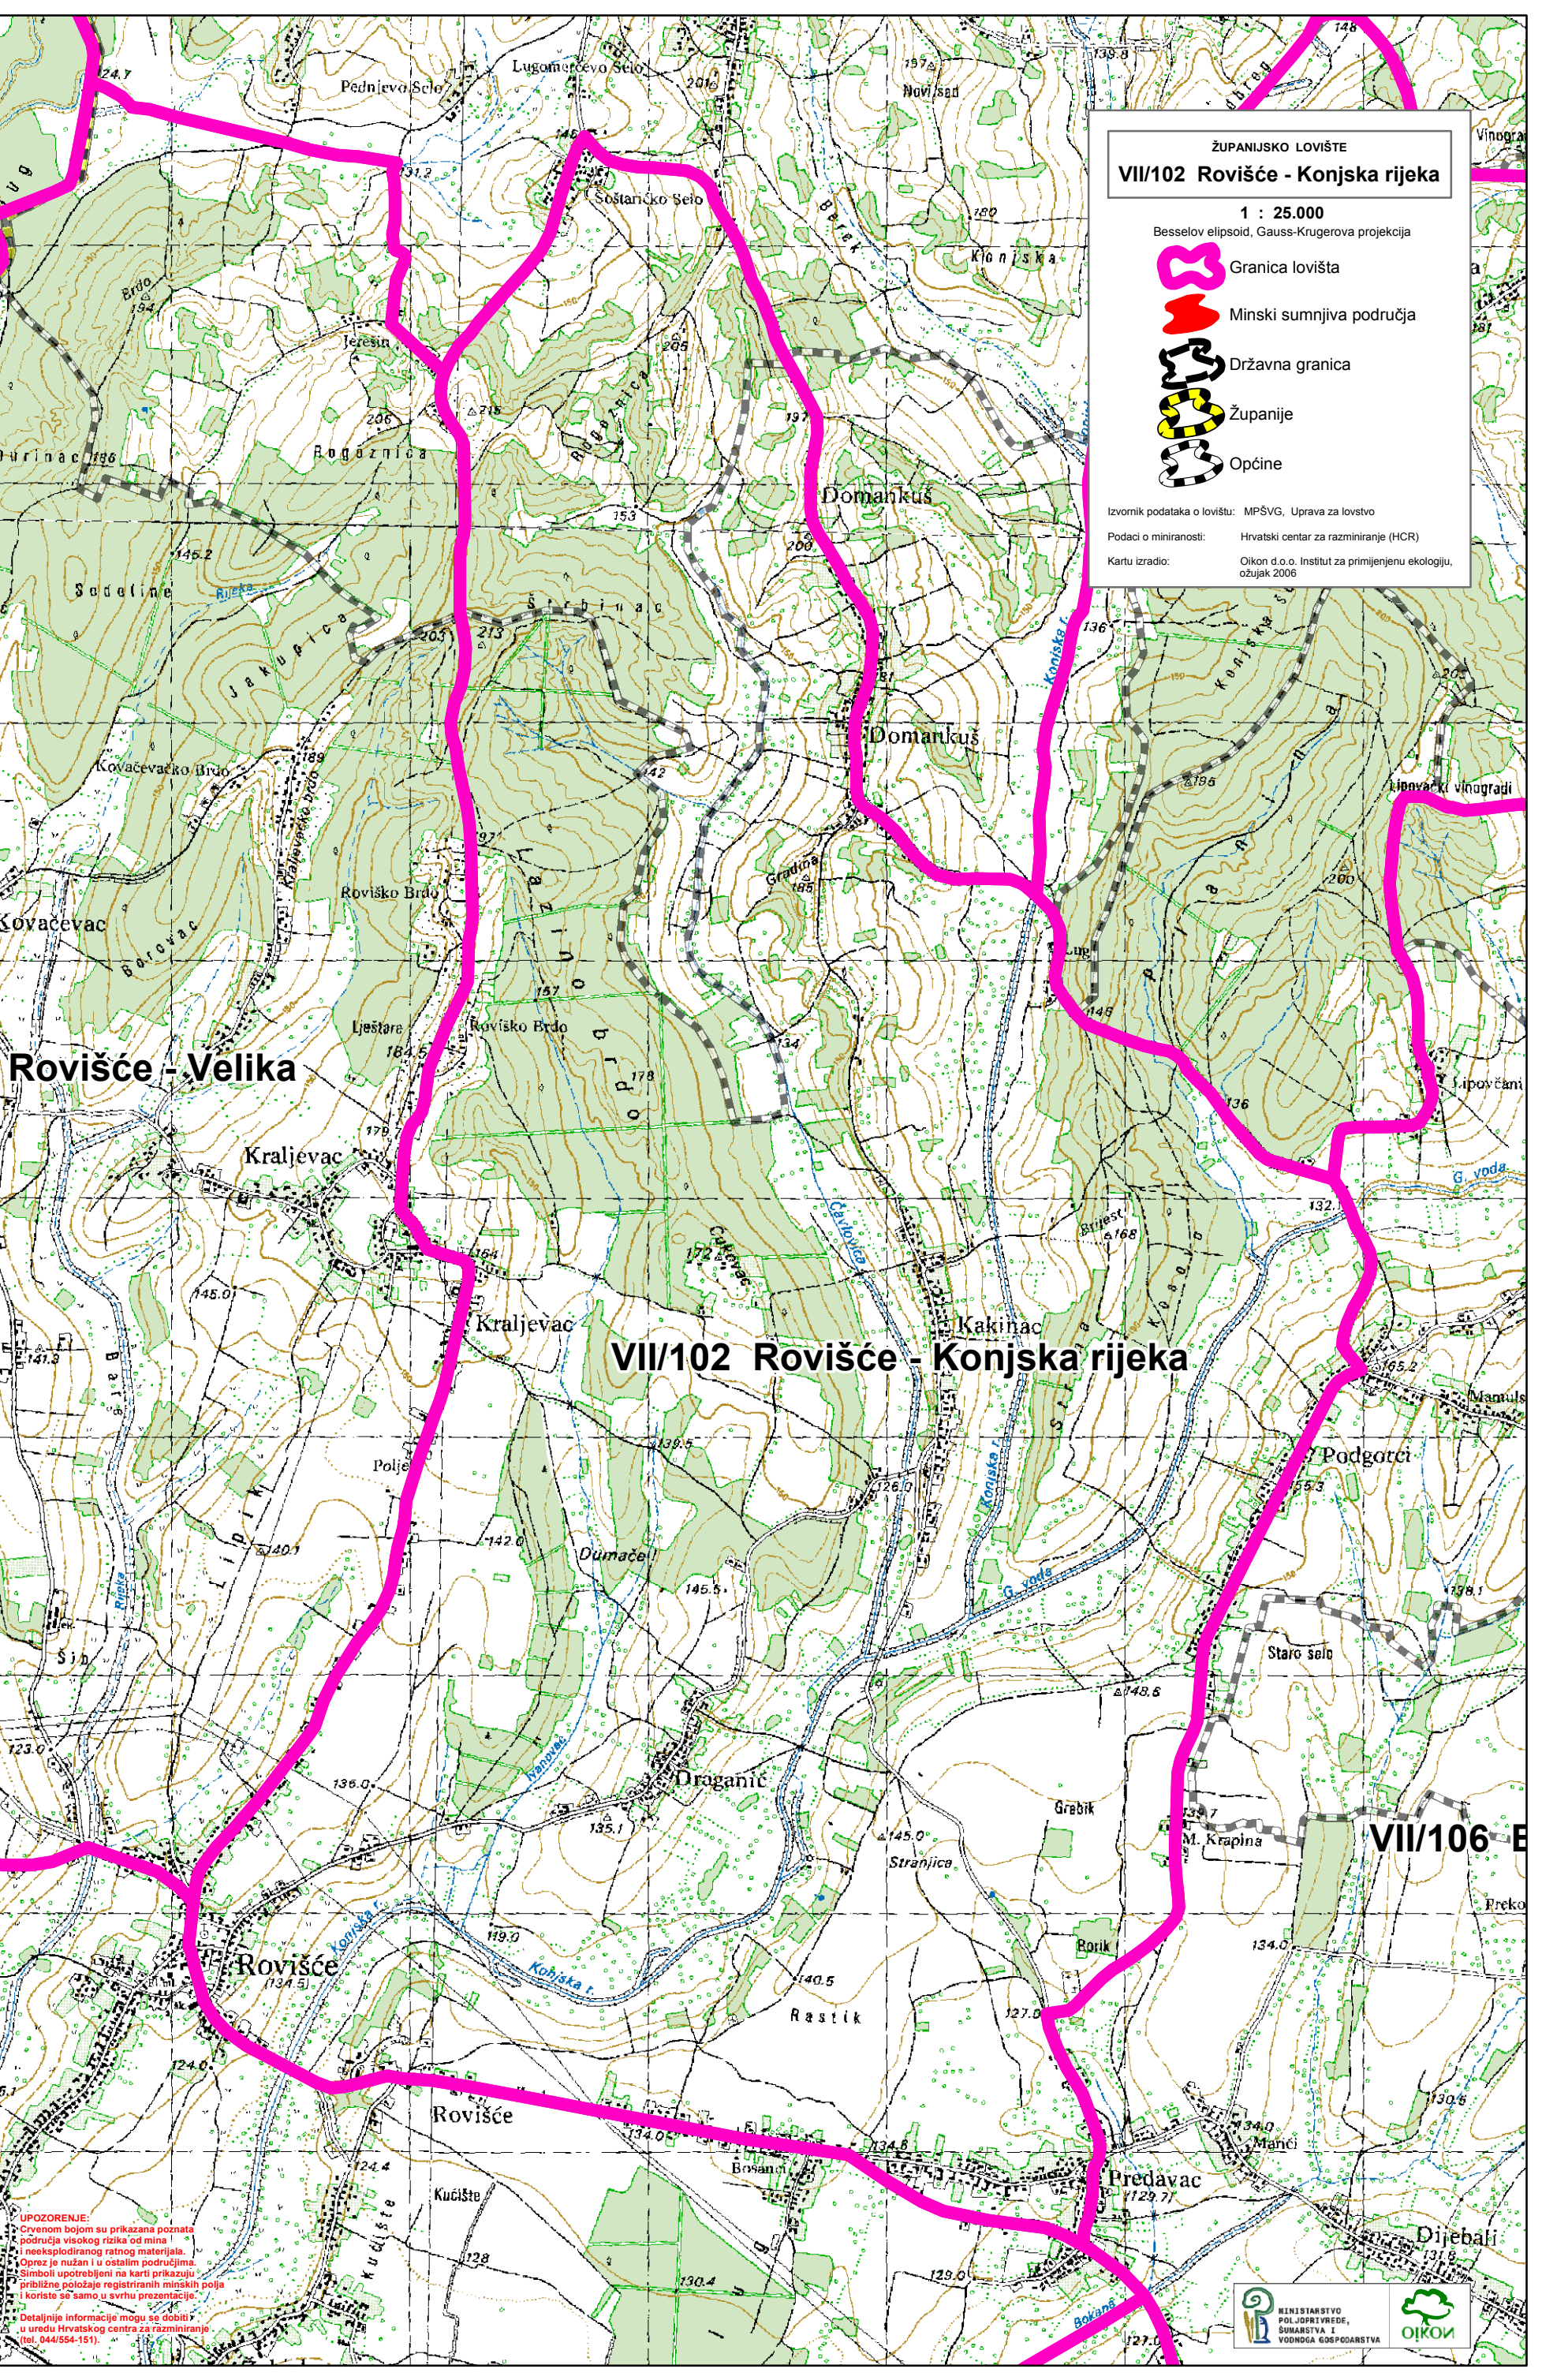

ŽUPANIJSKO LOVIŠTE
VII/102 Rovišće - Konjska rijeka

1 : 25.000
Besselov elipsoid, Gauss-Krugerova projekcija

- Granica lovišta
- Minski sumnjiva područja
- Državna granica
- Županije
- Općine

Izvornik podataka o lovištu: MPŠVG, Uprava za lovstvo
Podaci o miniranosti: Hrvatski centar za razminiranje (HCR)
Kartu izradio: Oikon d.o.o. Institut za primijenjenu ekologiju, ožujak 2006